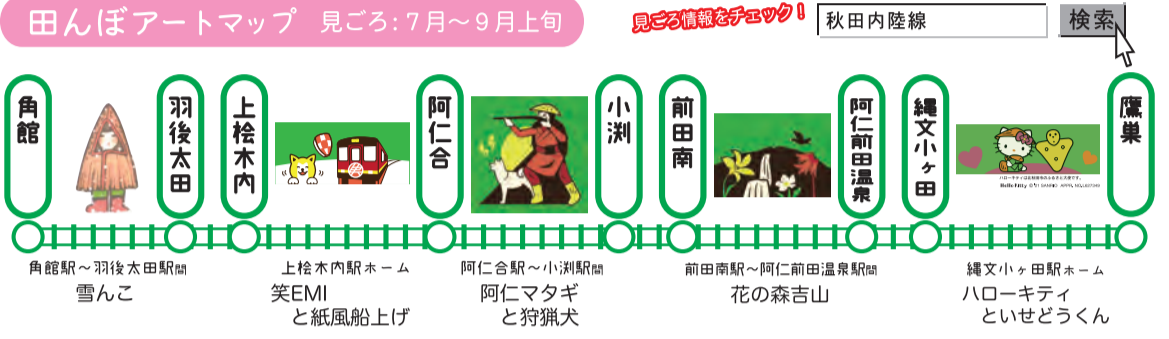

# 内陸線が展望台 田んぼアート2021

秋田内陸線の名物、列車から見  
る「田んぼアート」が地域の皆様、  
関係者の皆様のご尽力のもと始ま  
りました。  
今年も沿線5ヶ所でそれぞれ  
違った図柄で作られ、皆様を楽し  
ませてくれます。

急行もりよし号では、観光アテ  
ンダントが田んぼアートの解説を  
するほか、田んぼアートしおり(限  
定500枚)のプレゼントがあり  
ます。  
田んぼアートは稲刈シーズン(9

見ごろを迎える7・8月は、田ん  
ぼアートをより楽しんでいただけ  
るよう、一部の列車になります、  
田んぼアート区間で徐行運転の  
サービスをいたします。

## 田んぼアート徐行運転時刻表

※運行状況により徐行運転できない場合もございます。

駅名	時刻	時刻	時刻	時刻
鷹巣	8:10	10:34	12:33	14:38
縄文小ヶ田 (ハローキティといせどうくん)	8:17	10:40	12:39	14:43
阿仁前田温泉 (花の森吉山)	8:55	11:14	13:16	15:14
前田南	8:59	11:18	13:20	↓
小淵 (阿仁マタギと狩猟犬)	9:03	11:22	13:24	↓
阿仁合	9:15	11:34	13:43	15:28
上桧木内 (笑EMIと紙風船上げ)	9:56	12:28	14:36	16:08
羽後太田 (雪んこ)	↓	12:57	15:05	↓
角館	10:23	13:03	15:10	16:35

凡例 ○ゆっくり徐行 △:少し速度を落とします 赤色:急行もりよし号  
 ※田んぼアートの鑑賞に便利でお得な乗車券もございます。詳しくは駅でお尋ねください。

5/20 前田南駅-阿仁前田温泉駅間 田植えの様子

6/3 上桧木内駅 田植えの様子

月下旬予定)まで楽しめます。稲の  
成長により少しずつ表情を変えて  
いく田んぼアートを二度、三度と  
内陸線に乗ってご鑑賞ください。  
ホームページでは、概ね週一回、車  
窓からの田んぼアートの画像を紹  
介しています。こちらもお楽しみみ  
ください。